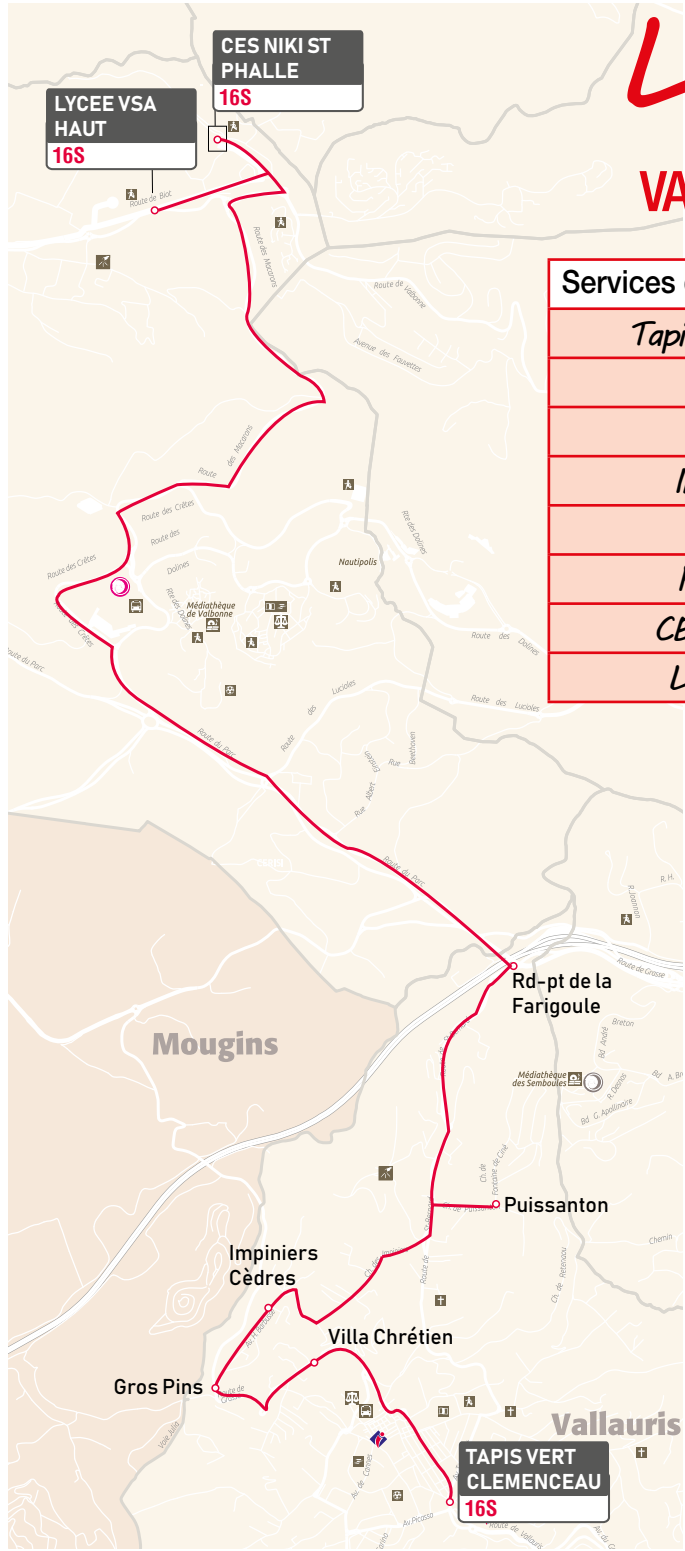

## VALLAURIS/IMPINIERS/CES NIKI ST PHALLE/ LYCEE VSA HAUT

VALLAURIS / VALBONNE - SOPHIA ANTIPOLIS

À PARTIR DU 2 NOVEMBRE 2020

# Ligne Scolaire 16s

@EnvibusOfficiel

@Envibus

IOS & Android

COMMUNAUTÉ  
D'AGGLOMÉRATION  
SOPHIA ANTIPOLIS

# Ligne Scolaire 16s

VALLAURIS/IMPINIERS/CES NIKI ST PHALLE/ LYCEE VSA HAUT

Services du lundi au vendredi en période scolaire - Aller	
<i>Tapis Vert Clémenceau</i>	7:00
<i>Villa Chrétien</i>	7:05
<i>Gros Pins</i>	7:07
<i>Impiniers Cèdres</i>	7:10
<i>Puissanton</i>	7:17
<i>Rd pt Farigoule</i>	7:24
<i>CES Niki St Phalle</i>	7:45
<i>Lycée VSA Haut</i>	7:50

Services du lundi, mardi, jeudi et vendredi en période scolaire - Retour	
<i>CES Niki St Phalle</i>	17:10
<i>Lycée VSA Haut</i>	17:15
<i>Rd pt Farigoule</i>	17:35
<i>Puissanton</i>	17:42
<i>Impiniers Cèdres</i>	17:49
<i>Gros Pins</i>	17:52
<i>Villa Chrétien</i>	17:55
<i>Tapis Vert Clémenceau</i>	18:00