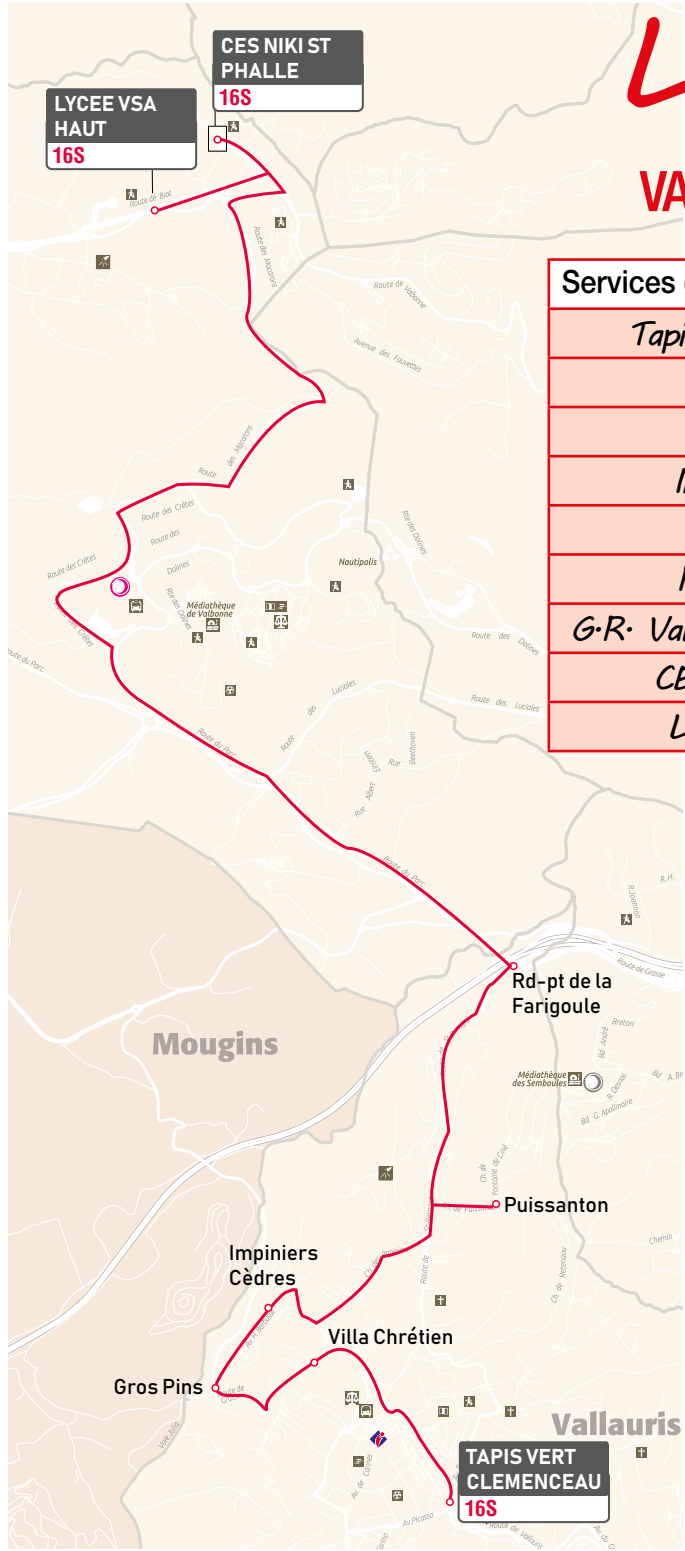

Ligne Scolaire 16s

VALLAURIS/IMPINIERS/CES NIKI ST PHALLE/ LYCEE VSA HAUT

Services du lundi au vendredi en période scolaire - Aller	
<i>Tapis Vert Clémenceau</i>	7:00
<i>Villa Chrétien</i>	7:05
<i>Gros Pins</i>	7:07
<i>Impiniers Cèdres</i>	7:10
<i>Puissanton</i>	7:17
<i>Rd pt Farigoule</i>	7:24
<i>G-R Valbonne Sophia Antipolis</i>	7:35
<i>CES Niki St Phalle</i>	7:43
<i>Lycée VSA Haut</i>	7:49

Services du lundi, mardi, jeudi et vendredi en période scolaire - Retour	
<i>Lycée VSA Haut</i>	17:05
<i>CES Niki St Phalle</i>	17:10
<i>G-R Valbonne Sophia Antipolis</i>	17:20
<i>Rd pt Farigoule</i>	17:30
<i>Puissanton</i>	17:37
<i>Impiniers Cèdres</i>	17:42
<i>Gros Pins</i>	17:45
<i>Villa Chrétien</i>	17:48
<i>Tapis Vert Clémenceau</i>	17:55

Services du mercredi en période scolaire - Retour	
<i>Lycée VSA Haut</i>	12:10
<i>CES Niki St Phalle</i>	12:15
<i>G-R Valbonne Sophia Antipolis</i>	12:25
<i>Rd pt Farigoule</i>	12:35
<i>Puissanton</i>	12:42
<i>Impiniers Cèdres</i>	12:49
<i>Gros Pins</i>	12:52
<i>Villa Chrétien</i>	12:55
<i>Tapis Vert Clémenceau</i>	13:00

Horaires théoriques soumis aux aléas de la circulation