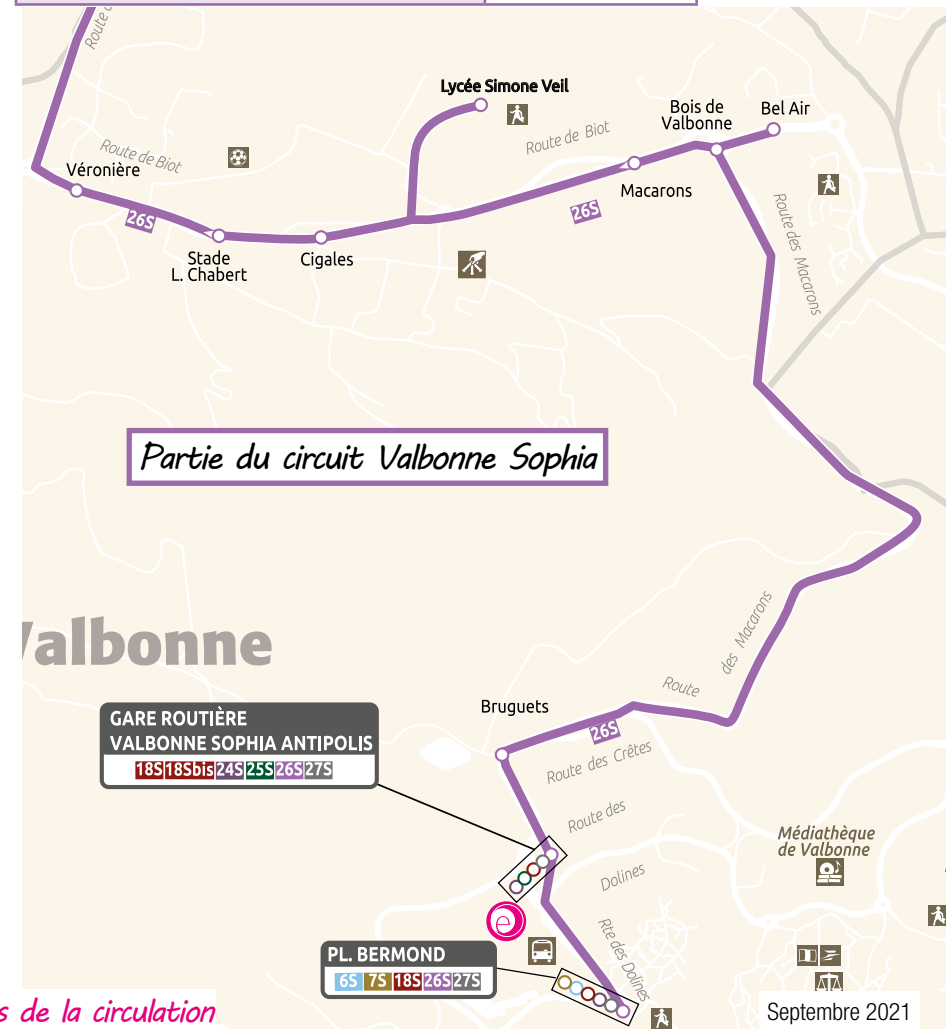

DISTRIBUTEURS AUTOMATIQUES DE TITRES 24H/24

(paiement par espèces et carte bancaire)

Pôle d'Echanges Antibes

Place Guynemer Antibes

Gare routière de Valbonne-Sophia Antipolis

Gare Routière Vallauris

@nvibus

**MOULINS / PLAN / LYCÉE SIMONE VEIL GR.
VALBONNE SOPHIA ANTIPOLIS**

*LE ROURET / ROQUEFORT-LES-PINS / VALBONNE - SOPHIA
ANTIPOLIS*

À PARTIR DU 2 SEPTEMBRE 2021

Ligne Scolaire 26s

@EnvibusOfficiel

@Envibus

IOS & Android

COMMUNAUTÉ
D'AGGLOMÉRATION
SOPHIA ANTIPOLIS

Ligne Scolaire 26s

MOULINS / PLAN / LYCÉE SIMONE VEIL / GR. VALBONNE SOPHIA ANTIPOLIS

Services du lundi au vendredi en période scolaire - Aller	
Moulins	7:05
Notre Dame	7:08
Roquefort Plan (Intermarché)	7:13
Lycée Simone Veil	7:30
GR. Valbonne Sophia Antipolis	7:45

Services du lundi au vendredi en période scolaire - Retour	
Place Bermond (C.I.V)	17:15
Lycée Simone Veil	17:25
Roquefort Plan (Intermarché)	17:45
Notre Dame	17:50
Moulins	17:55

Services du mercredi en période scolaire - Retour		
Place Bermond (C.I.V)	12:10	13:10
Lycée Simone Veil	12:20	13:20
Roquefort Plan (Intermarché)	12:33	13:33
Notre Dame	12:38	13:38
Moulins	12:45	13:45