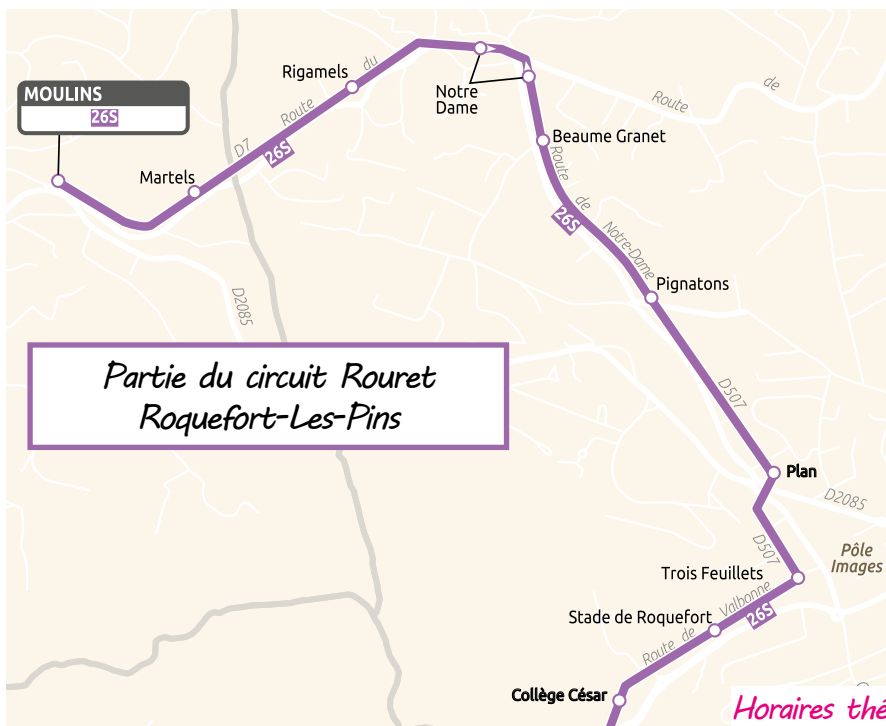

**MOULINS / PLAN / LYCÉE SIMONE VEIL GR.
VALBONNE SOPHIA ANTIPOLIS**

*LE ROURET / ROQUEFORT-LES-PINS / VALBONNE - SOPHIA
ANTIPOLIS*

À PARTIR DU 2 SEPTEMBRE 2021

Ligne Scolaire 26s

@EnvibusOfficiel

@Envibus

IOS & Android

COMMUNAUTÉ
D'AGGLOMÉRATION
SOPHIA ANTIPOLIS

Ligne Scolaire 26s

MOULINS / PLAN / LYCÉE SIMONE VEIL / GR. VALBONNE SOPHIA ANTIPOLIS

Services du lundi au vendredi en période scolaire - Aller	
Moulins	7:05
Notre Dame	7:08
Roquefort Plan (Intermarché)	7:13
Lycée Simone Veil	7:30
GR. Valbonne Sophia Antipolis	7:45

Services du lundi au vendredi en période scolaire - Retour	
Place Bermond (C.I.V)	17:15
Lycée Simone Veil	17:25
Roquefort Plan (Intermarché)	17:45
Notre Dame	17:50
Moulins	17:55

Services du mercredi en période scolaire - Retour		
Place Bermond (C.I.V)	12:10	13:10
Lycée Simone Veil	12:20	13:20
Roquefort Plan (Intermarché)	12:33	13:33
Notre Dame	12:38	13:38
Moulins	12:45	13:45