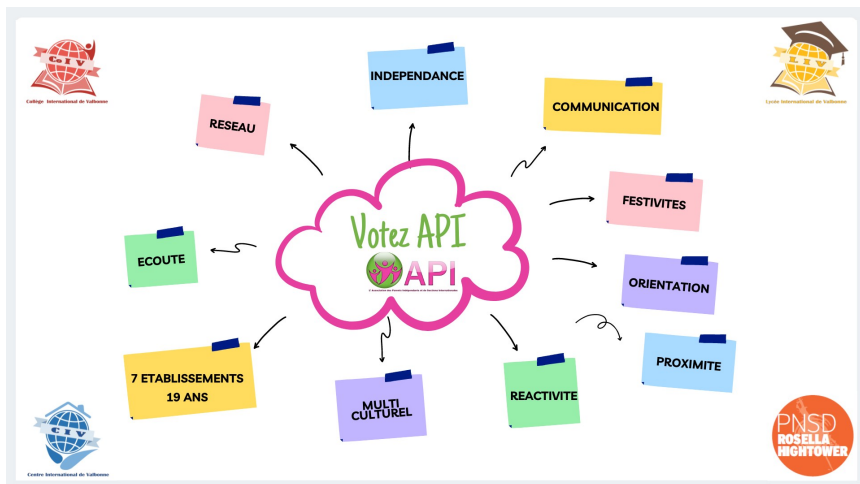

Élection des représentants de parents aux Conseils d'Administration

Collège, Lycée, CPGE du CIV et PNSD

L'**Association des Parents Indépendants (API)** est une association locale, de proximité, apolitique et indépendante, qui vous représente de façon pragmatique, active et constructive depuis 19 ans sur le **Campus International de Valbonne** et au **Pôle National Supérieur de Danse**.

L'**API** représente activement les parents dans tous les comités, les commissions, les conseils de classe et les conseils d'administration.

- Œuvre pour le **bien-être des élèves** et l'**intérêt des familles**
- Fait le lien et agit auprès des **collectivités locales et territoriales**
- Assure le **relais** des familles avec l'**administration** et les **équipes pédagogiques** (passage au semestre, orientation scolaire, restauration, transports, internat...).
- Est à l'écoute des parents et **fait profiter de son expérience (post bac...)**
- Sensibilise et contribue au **développement durable**
- Etudie la mise en place du **vote électronique**
- Collabore et contribue financièrement aux **projets** des élèves et des **professeurs**
- Est au cœur des **événements festifs** du CIV.